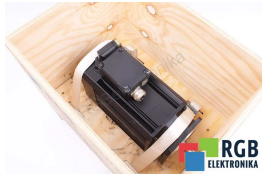

Reparatur von 6SM56-M3000 KOLLMORGEN SEIDEL

Wir reparieren jedes SIEMENS Gerät. Wenn Sie das Gerät, an dem Sie interessiert sind, nicht finden, kontaktieren Sie uns. Wir holen die Geräte **kostenlos** per Kurier oder persönlich ab, so dass wir die Reparatur auch in wenigen Stunden durchführen können. Wir diagnostizieren Ihr Gerät **kostenlos**, und wenn Sie sich entscheiden, auf die Reparatur bei uns zu verzichten, dann müssen Sie keine Kosten tragen. Wir bieten eine **24-monatige Garantie** auf die gesamte Reparaturleistung an. Wir sind 24 Stunden am Tag erreichbar, auch an Wochenenden und Feiertagen. Rufen Sie uns **unter der 24/7-Nummer [+48 71 750 09 77](tel:+48717500977)** an und lassen sich sofort helfen.

TECHNISCHE ANGABEN

HERSTELLER	KOLLMORGEN SEIDEL
MODELL	6SM56-M3000
KATEGORIE	AC- und DC-Motoren
GEWICHT	20.0 kg

SCHREIBEN SIE UNS
info24@rgbrepairs.de

SUPPORT RUND UM DIE UHR VERFÜGBAR
[+48 717 500 977](tel:+48717500977)